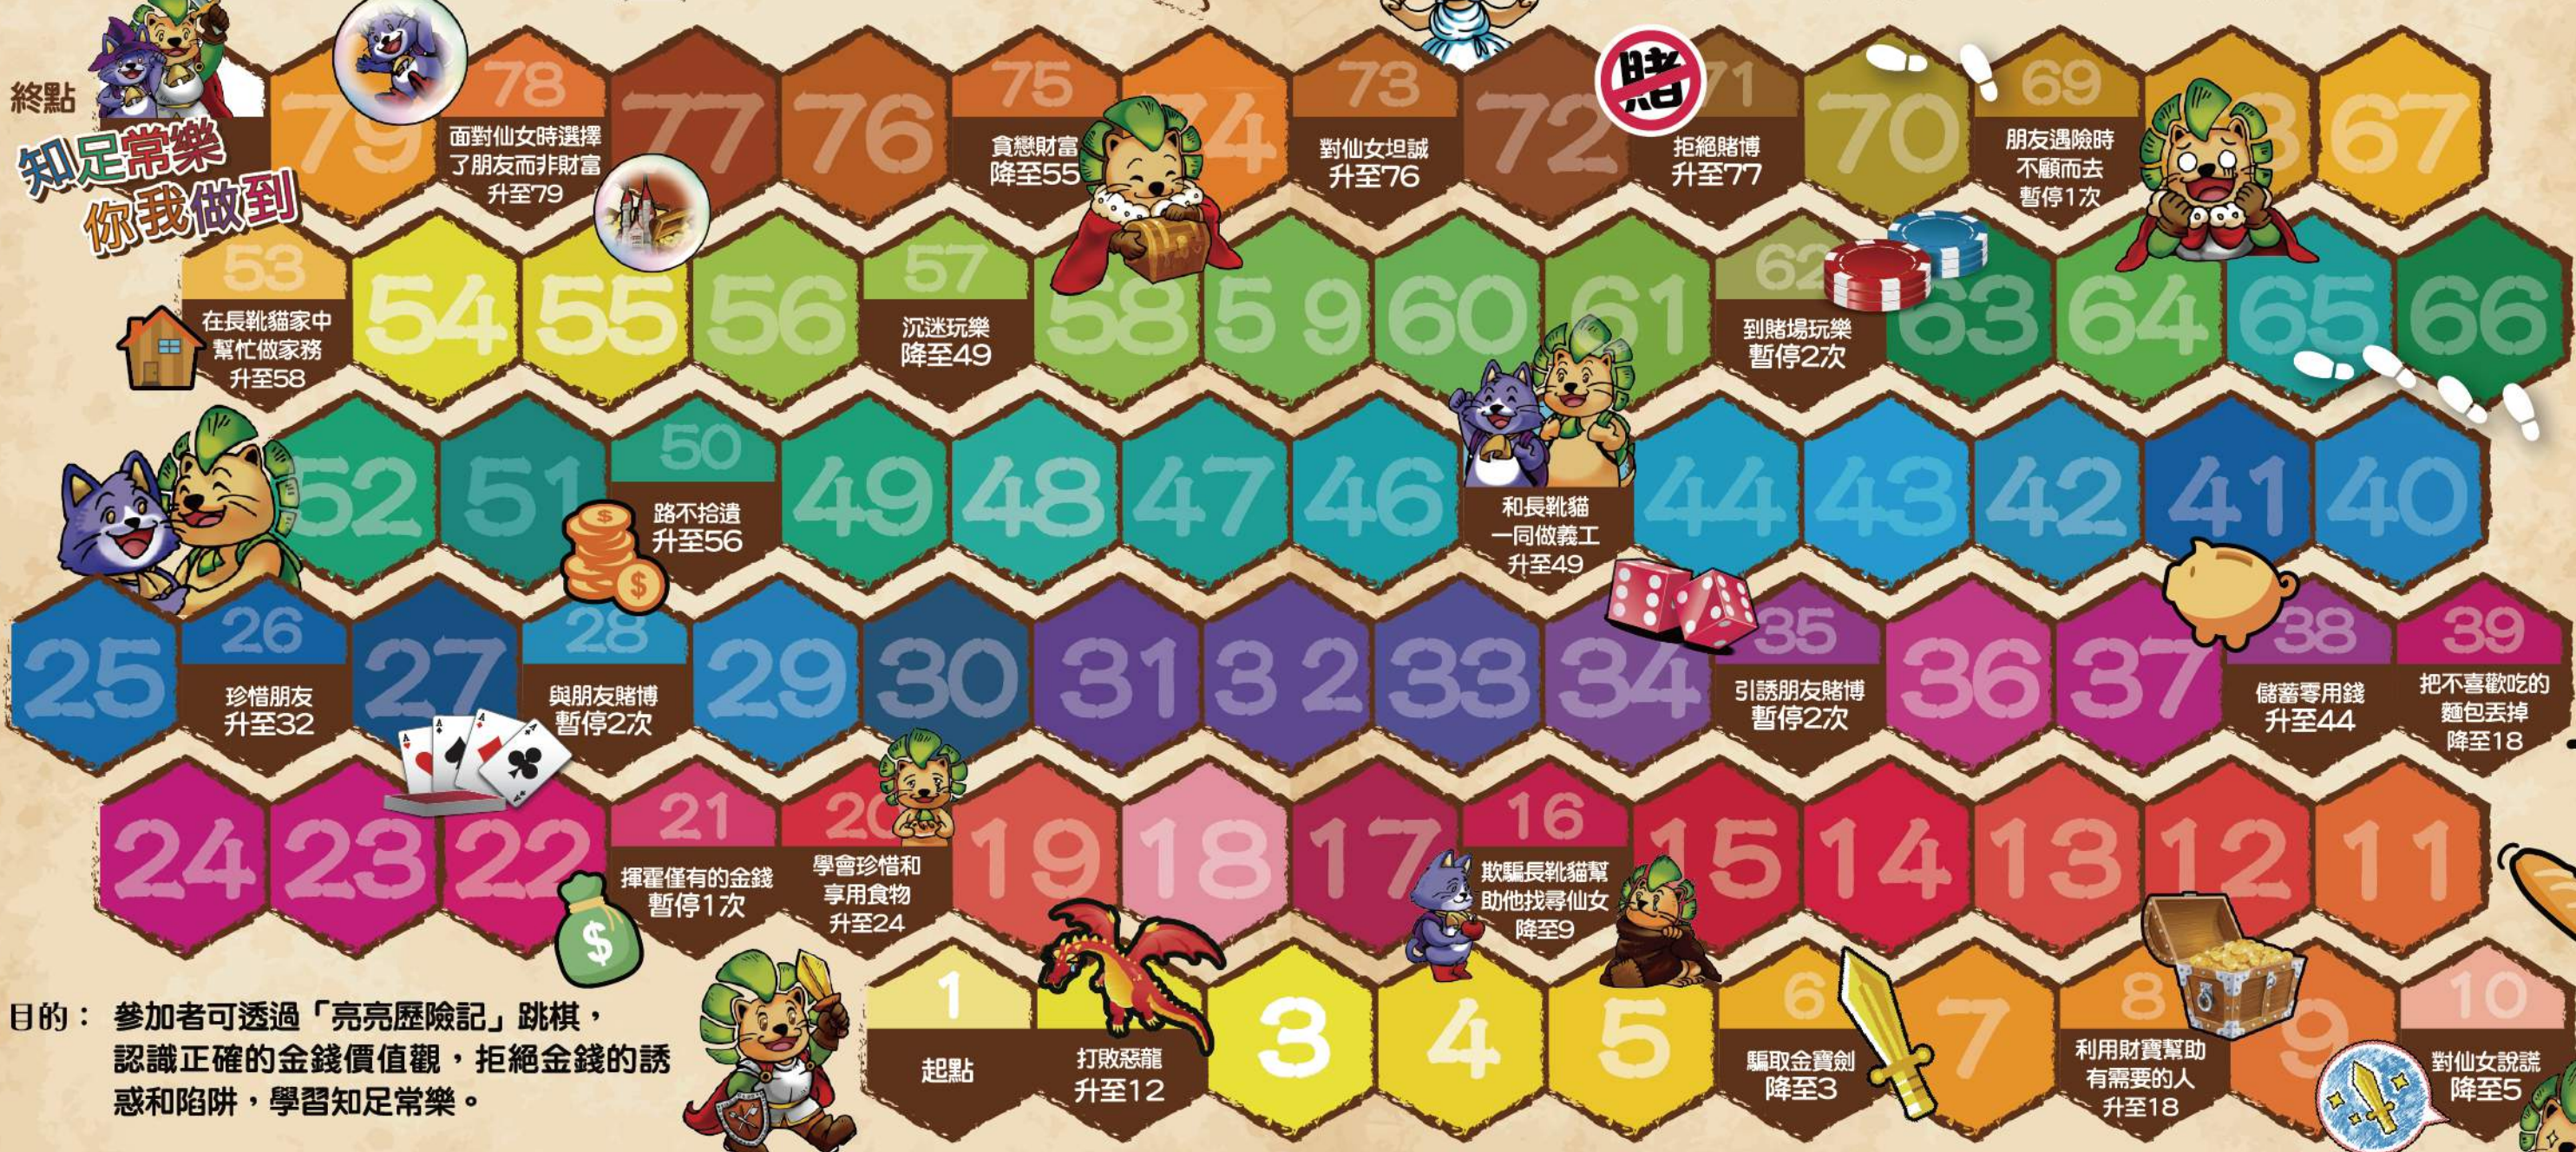

# 闖後活動 - 找不同

小朋友，亮亮在離開城堡時，因為受不了金錢的誘惑，將不屬於自己的東西拿走了，你能把這些東西找出來，讓亮亮變回不貪心的樣子嗎？  
以下是亮亮進入城堡前及離開城堡時的樣子，請找出5個不同的地方。

啟示：1.劍柄 2.劍鞘 3.手袖 4.斗篷鈕扣 5.盾牌後的水瓶

# 闖後活動 - 「亮亮歷險記」跳棋

遊戲規則：2-4人參加，每人選一顆棋子。

參加者輪流擲骰子，然後把棋子按點數前行。

參加者按格中的指示移動棋子，如：升至、降至、暫停，最快到達終點者為勝出。

終點

知足常樂  
你我做到

目的：參加者可透過「亮亮歷險記」跳棋，認識正確的金錢價值觀，拒絕金錢的誘惑和陷阱，學習知足常樂。